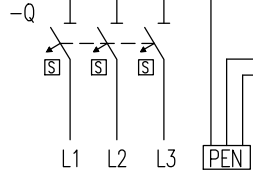

Oberer Anschlussraum  
150 mm

Abzweigklemme  
BGV A2

L1 L2 L3 N PE

Zählerfeld  
450 mm

Verdrahtung  
H07V-K  
16 mm<sup>2</sup>

Unterer Anschlussraum  
300 mm  
plombierbar

Trennvorrichtung  
In = 80A

Erstellt durch: NEW Netz GmbH